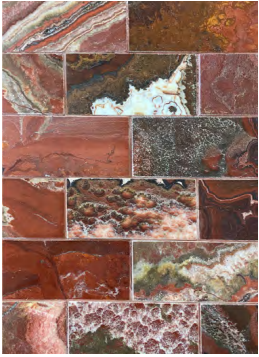

New St. Laurent 01

Riviera Gray 01

Sage Gray 01

Castelli Marble Inc.

12"x18" Concept Boards

Red Onyx 01

Crema 01

Chocolat 01