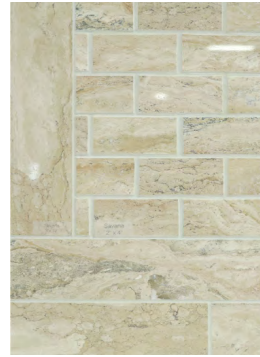

New St. Laurent 01

Riviera Gray 01

Sage Gray 01

Castelli Marble Inc.

12"x18" Concept Boards

Red Onyx 01

Crema 01

Chocolat 01